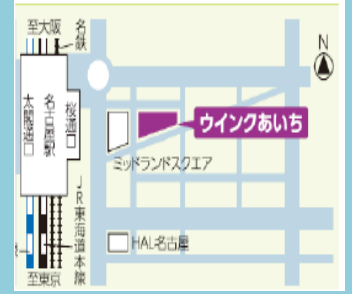

大学院・大学・短大・高専・専修/専門の**全学年**の学生さん対象 岐阜県業界研究 & インターンシップ説明会

名古屋会場

平成 29 年

12/13 水

14:00~18:00

受付時間 13:30~

参加企業: 33社

※詳細は裏面を確認下さい。

会場:ウインクあいち 6F(名古屋市中村区名駅 4-4-38)

※JR名古屋駅桜通口より、徒歩約 5 分

名古屋会場MAP

岐阜会場

平成 29 年

12/16 土

14:00~18:00

受付時間 13:30~

参加企業: 22社

※詳細は裏面を確認下さい。

会場:岐阜商工会議所 2F(岐阜市神田町 2-2)

※JR岐阜駅より、徒歩約 15 分(もしくはバスにて「南庁舎前から徒歩 2 分」)

岐阜会場MAP

私服参加OK

入退場自由

QUOカードの
プレゼント企画あり