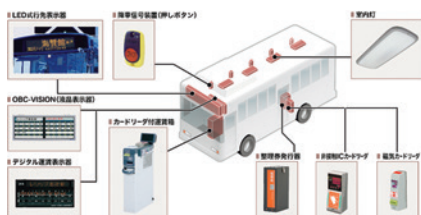

バス・鉄道用ワンマンシステム機器、各種表示器、運行管理システム、バス・鉄道・自動車用照明灯具など、レシップグループの製品は、意外と身近なところで活躍しています。

「シェアNo.1.カンパニー。」¹

長年(1953年設立)の歴史のなかで蓄積された確かな信頼と技術、柔軟な対応力、豊富な製品ラインアップをベースに、多くの製品でトップシェアを獲得しています。

【主な国内トップシェア製品】

バス用運賃箱、バス用ICカードシステム、バス用液晶表示器、バス用LED式行先表示器、ワンマン鉄道用運賃箱、トラック用蛍光灯具、バッテリー式フォークリフト用充電器等